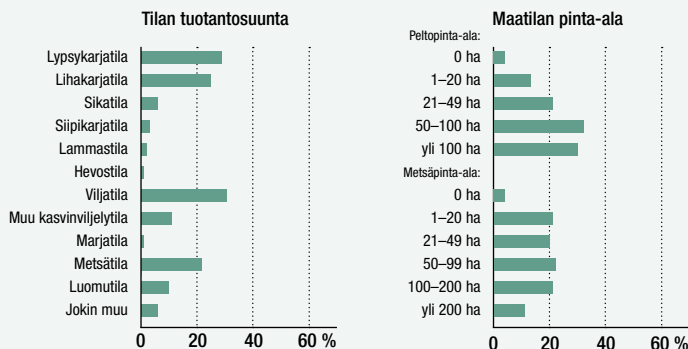

Ilmoituskoot ja -hinnat

Koko	mm. sis. marginaalin	Hinta €
Aukeama	460 x 280	5 802
1/1	230 x 280	3 179
½ vaaka	230 x 138	2 186
½ pysty	112 x 280	2 186
¼	112 x 138	1 547
⅛	100 x 60	940

Kansilisiä 15 %

Muut koot sopimuksen mukaan

Aukeama

1/1

½ vaaka

½ pysty

¼

⅛

Liitehinnat

Paino	€/1 000 kpl
max 5 g	51,50
6–10 g	71,50
11–20 g	93,00
21–30 g	107,50
31–40 g	130,00
41–50 g	134,00
51–60 g	143,00

Alueellisen liitteistyksen aloitusmaksu 420 €

Tilaaajien taustatiedot

Taloustutkimus/Luku- ja huomionarvotutkimus Eläin-liite nro 10/2020

Mainonnan kiinnostavimmat tuoteryhmät

”Siinä on aina jotain itselle ajankohtaista asiaa. Tällä hetkellä kiinnostaa erityisesti investointeihin liittyvät jutut.”