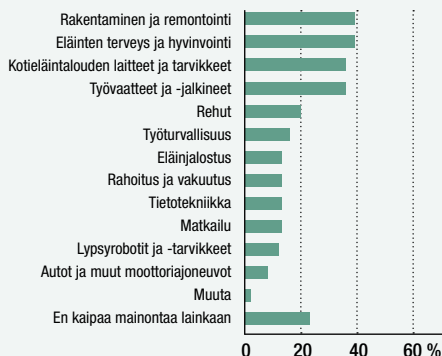

Ilmoituskoot ja -hinnat

Koko	mm. sis. marginaalin	Hinta €
Aukeama	460 x 280	5 802
1/1	230 x 280	3 179
½ vaaka	230 x 138	2 186
½ pysty	112 x 280	2 186
¼	112 x 138	1 547
⅛	100 x 60	940

Kansilisiä 15 %

Muut koot sopimuksen mukaan

Aukeama

1/1

½ vaaka

½ pysty

¼

⅛

Liitehinnat

Paino	€/1 000 kpl
max 5 g	51,50
6–10 g	71,50
11–20 g	93,00
21–30 g	107,50
31–40 g	130,00
41–50 g	134,00
51–60 g	143,00

Alueellisen liitteistyksen aloitusmaksu 420 €

Tilaaajien taustatiedot

Taloustutkimus/Luku- ja huomionarvotutkimus Eläin-liite nro 10/2020

Mainonnan kiinnostavimmat tuoteryhmät

”Siinä on aina jotain itselle ajankohtaista asiaa. Tällä hetkellä kiinnostaa erityisesti investointeihin liittyvät jutut.”